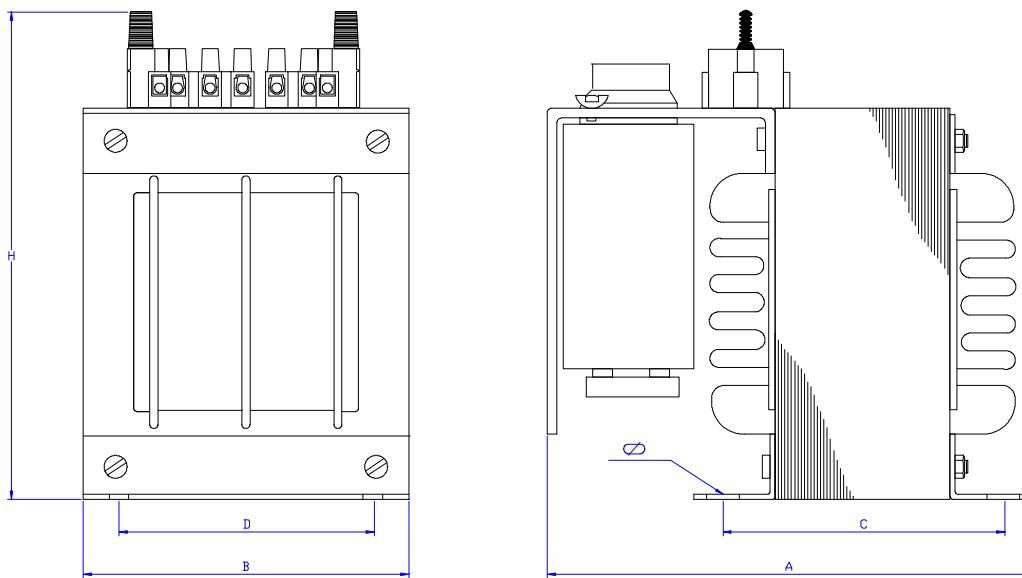

# TYYPPI TC 230/24Vdc 10A RC-Suod

Typpi	Virta (A)	Mitat (mm)						Paino (kg)
		A	B	C	D	H	Ø	
01-TC24-10	10,0	149	100	88	78	150	5,8x11	5,2

Mitat varastomalleille, eri jännitteille ja virroille mitat pyydettäessä